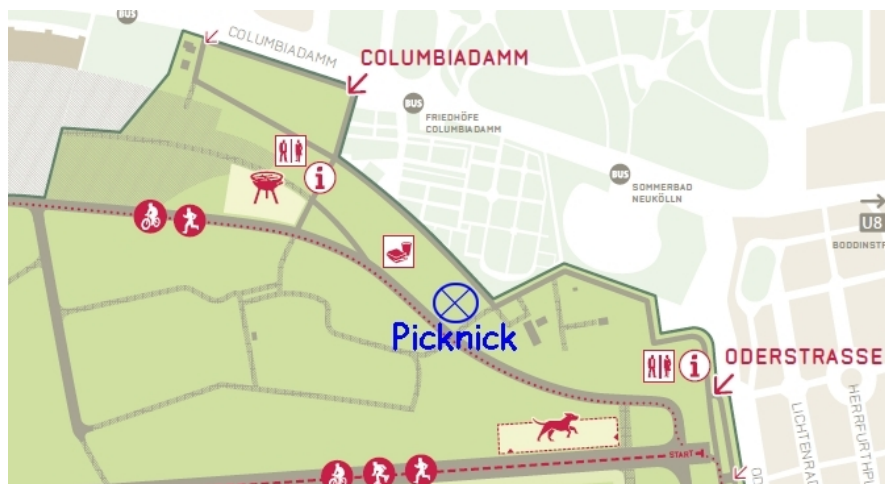

Sonntag, 29. August 2010

15 Uhr

Großes Kita-Picknick

Kita 1 & Kita Arche

im Tempelhofer Park

südöstlich des Biergartens

(GPS: 52° 28' 41" N, 13° 24' 34" O)

Bitte bringt **Essen**, **Trinken**, **Spiele**, **Decken**, **Sonnenschutz** und alles was man sonst noch für ein schönes Picknick braucht selbst mit oder organisiert Euch innerhalb der Gruppen! Bitte helft hinterher auch beim Abbau / Aufräumen. Aufs Grillen wollen wir übrigens verzichten, um Gefahren für die Kinder zu vermeiden ...